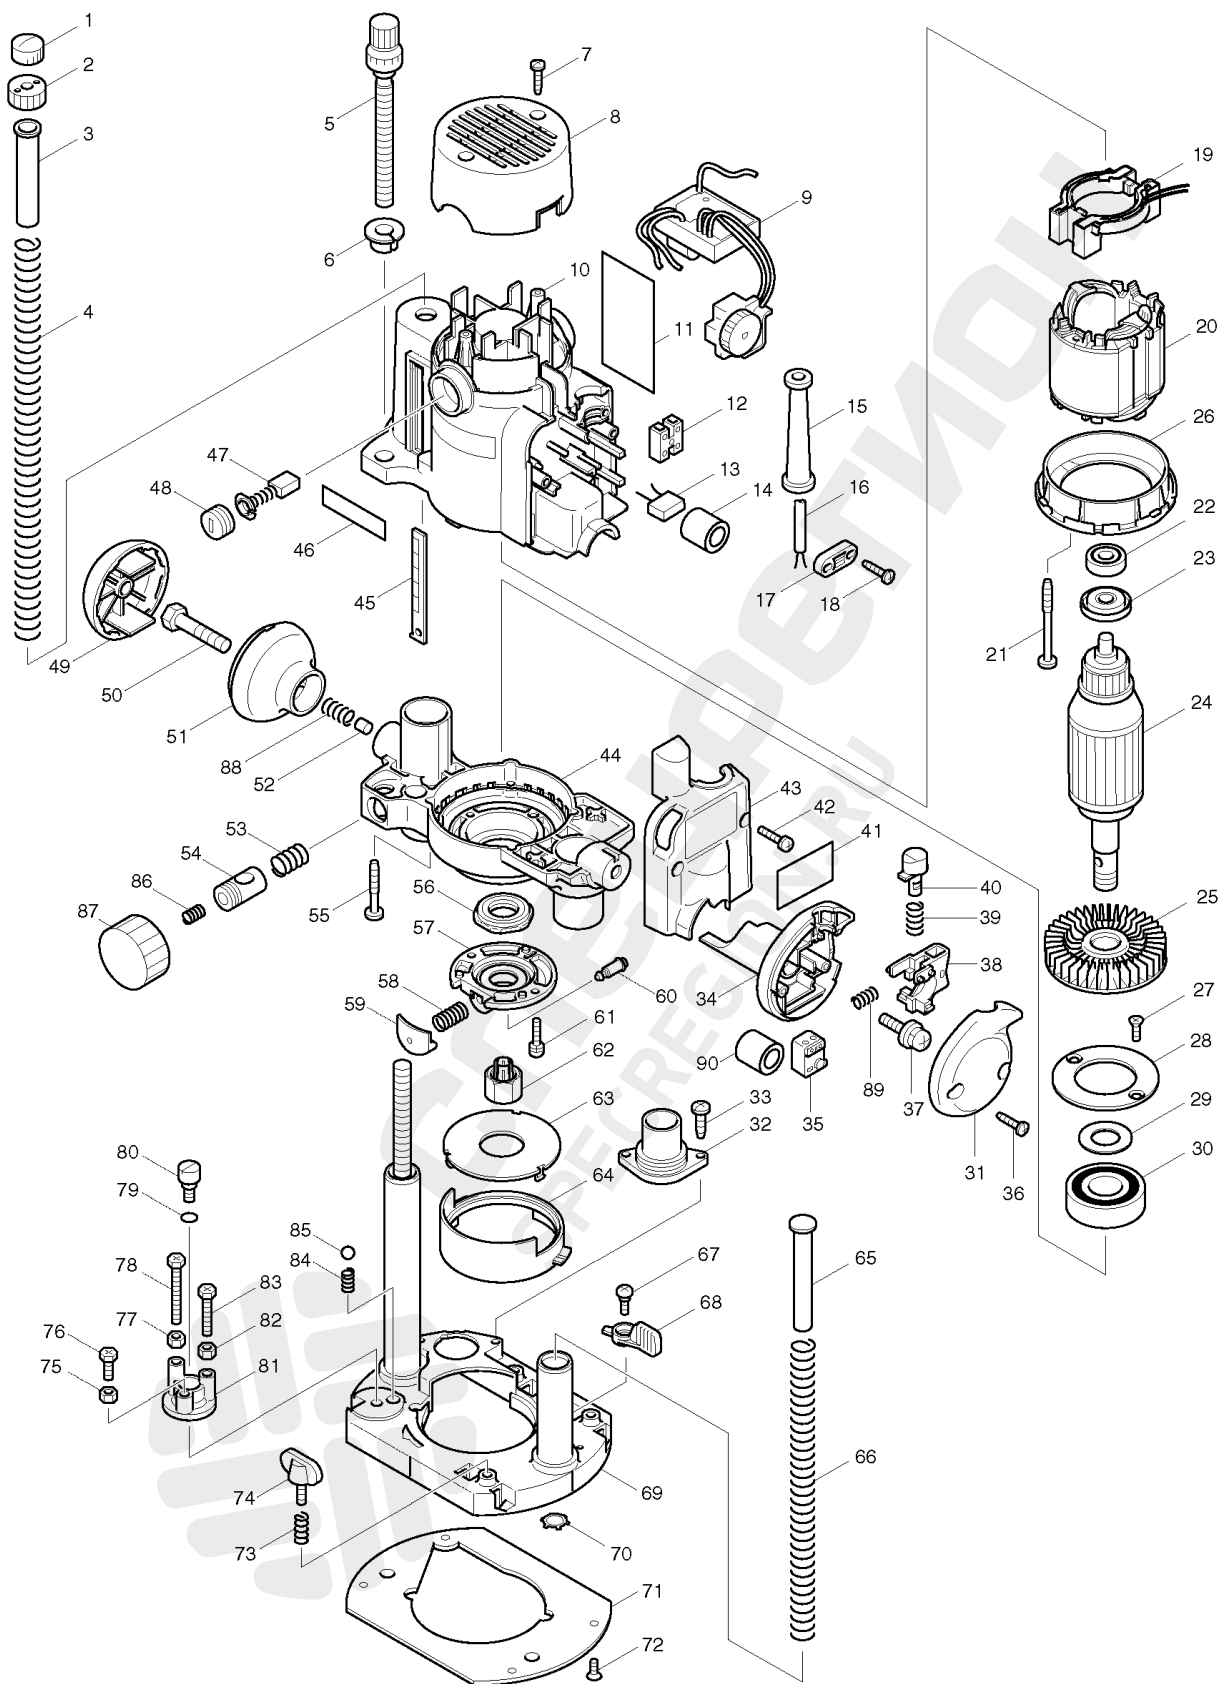

Деталировка для Makita RP110C

- 1 252643-6
- 2 410129-8
- 3 417320-9
- 4 233287-1
- 5 265739-4
- 6 417247-3

7 265995-6
8 417239-2
9 631406-7
10 152618-4
11 852315-9
12 654531-7
13 645200-1
14 685722-9
15 682566-8
15 682559-5
16 665890-4
16 666855-9
17 687052-4
17 687063-9
18 265995-6
19 638000-6
20 634363-8
21 266095-5
22 210005-4
23 681650-6
24 INC. 22,23,25
24 516398-0
25 240034-3
26 413078-8
27 251295-0
28 285657-0
29 267114-0
30 211278-2
31 417251-2
32 417256-2
33 266034-5
34 417250-4
35 651834-0
36 265995-6
37 911333-7
38 417254-6
39 233288-9
40 417255-4
41 893611-6
41 816361-6
42 911133-5
43 417240-7
44 152619-2
45 816792-9
46 819063-3
47 191963-2
48 643750-0
49 417249-9
50 265479-4
51 417248-1
52 323856-7
53 231231-2
54 153476-1
55 266012-5

56 285701-3
57 317365-6
58 233072-2
59 417253-8
60 256437-1
61 911133-5
62 193178-7
63 417246-5
64 417245-7
65 417252-0
66 233286-3
67 265028-7
68 417257-0
69 152617-6
70 259037-6
71 413079-6
72 912112-6
73 231240-1
74 265720-5
75 931202-6
76 265333-2
77 931202-6
78 265336-6
79 213030-4
80 251467-7
81 315931-3
82 931202-6
83 265335-8
84 231419-4
85 216009-4
88 233288-9
89 233127-3
90 685722-9
1001 122609-9
1002 164834-6
1003 122615-4
1004 344904-9
1005 781008-0
1006 781213-9
1007 915111-7